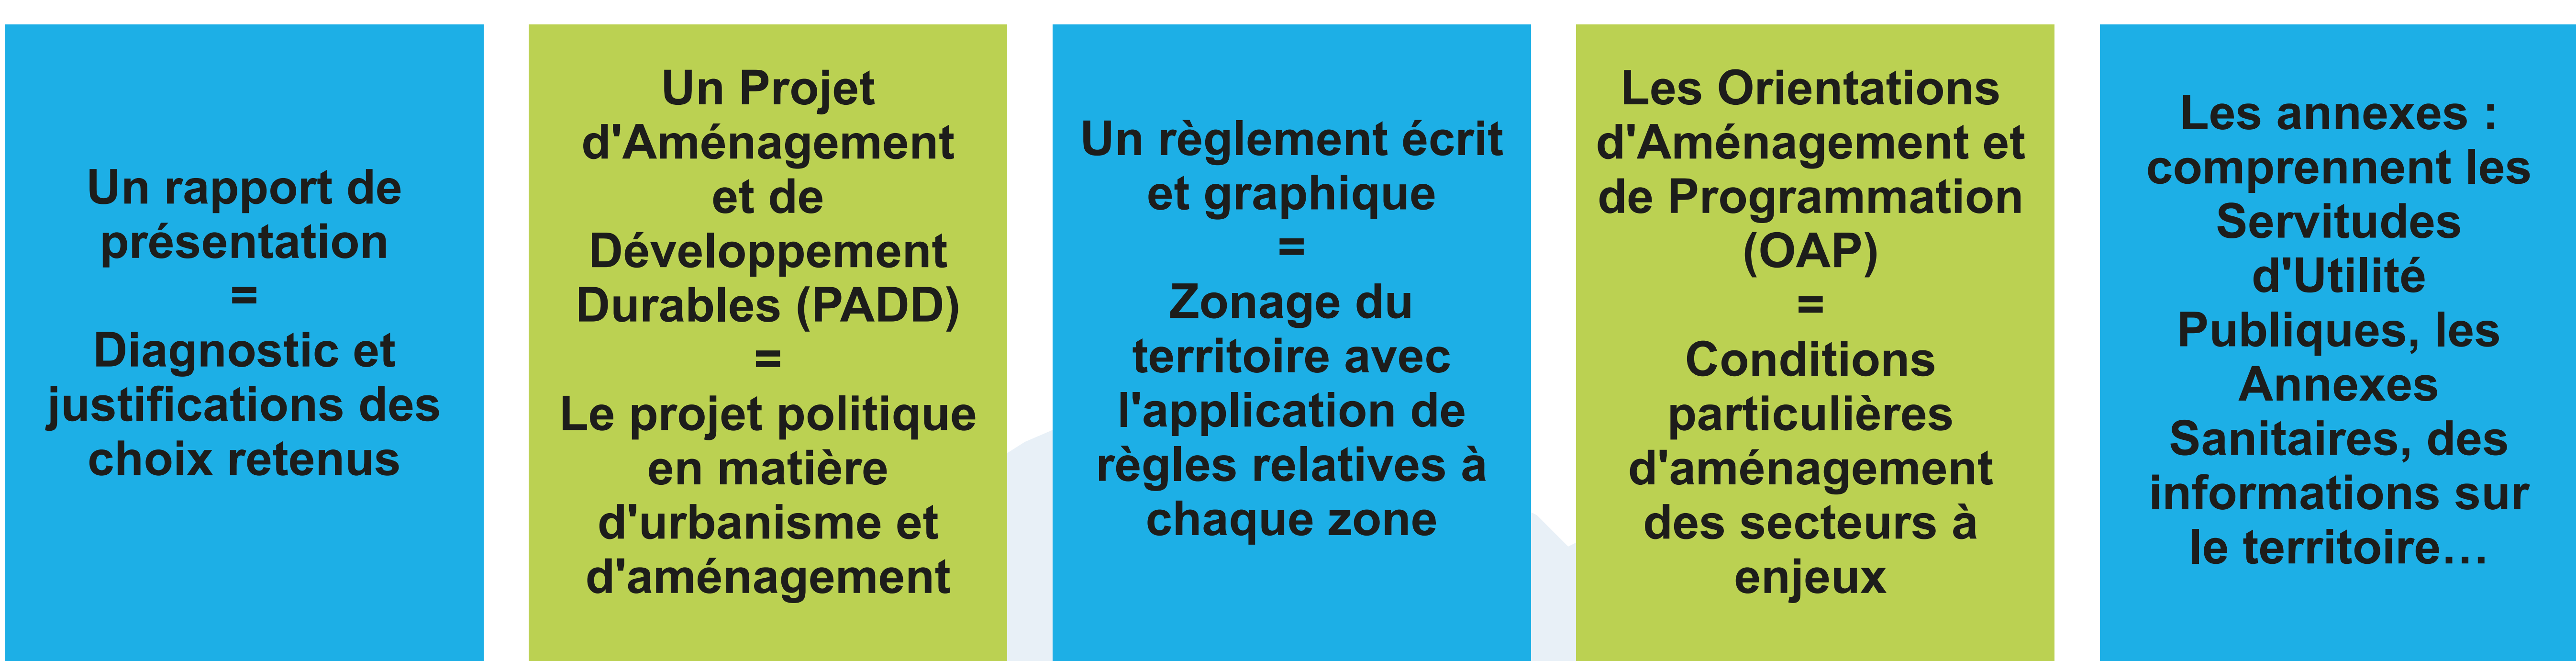

IL SE COMPOSE DE :