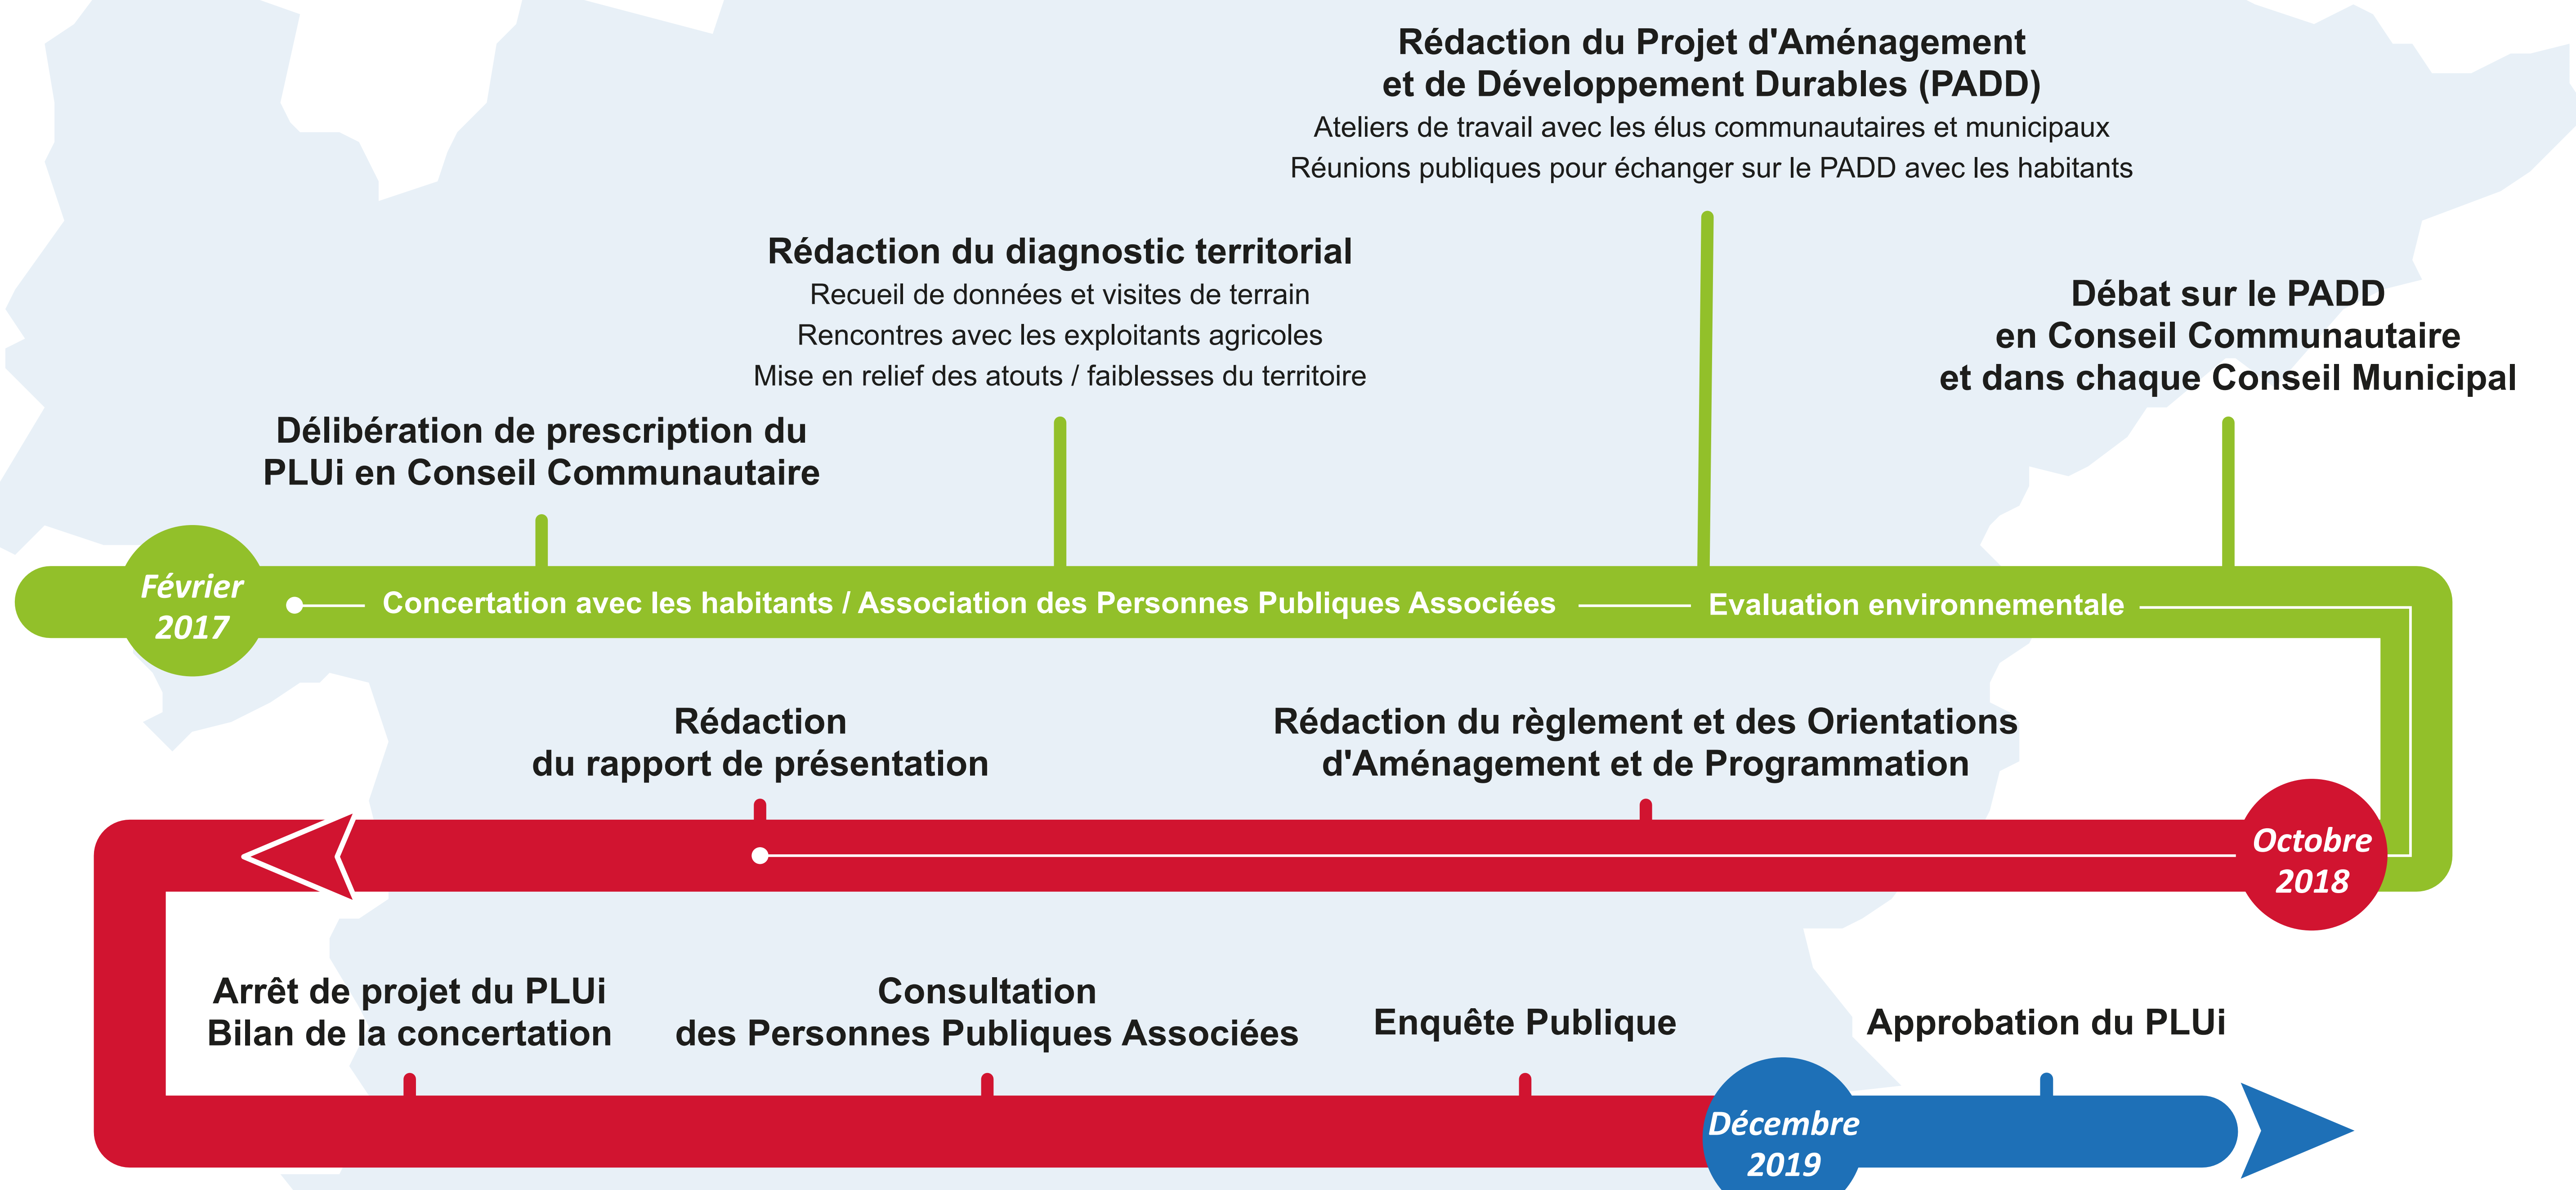

# PLUi

Plan Local d'Urbanisme intercommunal

**1**  
la procédure

Le PLUi, c'est l'outil de la Communauté de Communes Touraine Val de Vienne pour anticiper l'aménagement et le développement durables du territoire.

Ce document d'urbanisme définit les règles de constructibilités qui vont s'appliquer sur l'intercommunalité.

## IL SE COMPOSE DE :

## COMMENT S'ÉLABORE LE PLUI ?