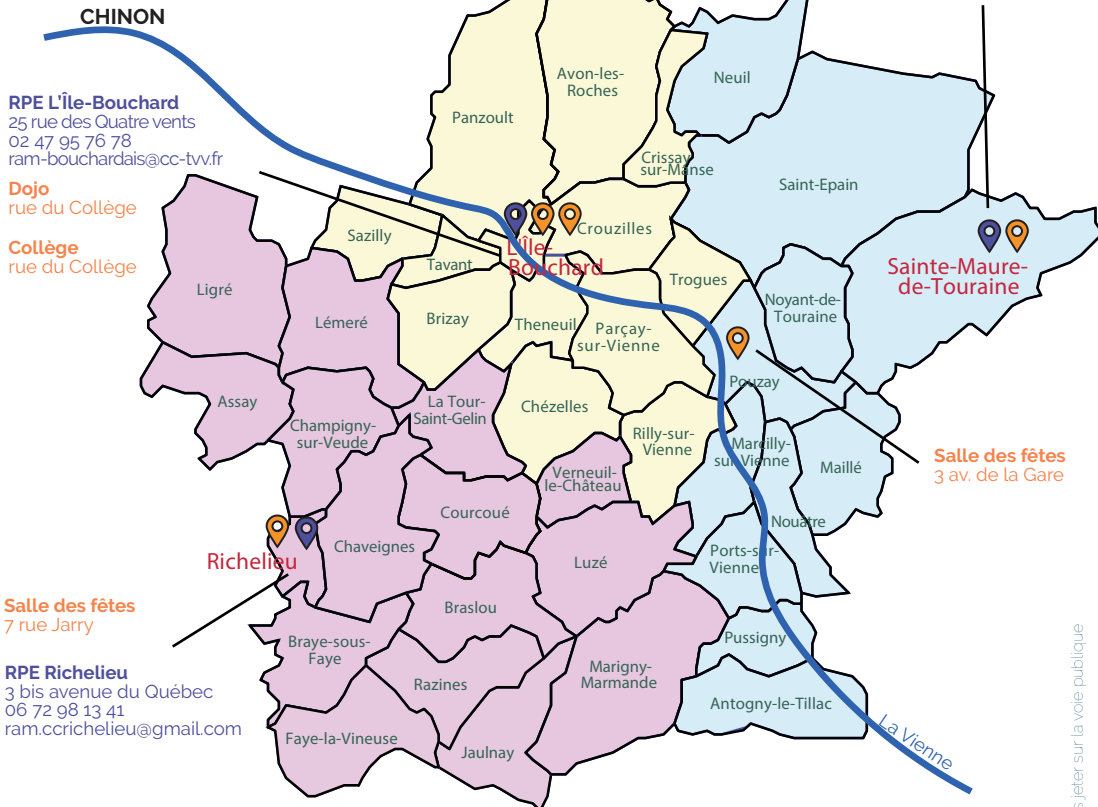

- événements du programme Parentalité
- ateliers des RPE
- communes rattachées au Relais Petite Enfance (RPE) de Sainte-Maure-de-Touraine
- communes rattachées au Relais Petite Enfance (RPE) de Richelieu
- communes rattachées au Relais Petite Enfance (RPE) de L'Île-Bouchard

RPE Ste-Maure
4 rue du Veau d'or
02 47 72 00 04
ram-saintemaure@cc-tvv.fr

Espace Theuriet
45 av. du G. de Gaulle

RPE L'Île-Bouchard
25 rue des Quatre vents
02 47 95 76 78
ram-bouchardais@cc-tvv.fr

Dojo
rue du Collège

Collège
rue du Collège

Salle des fêtes
7 rue Jarry

RPE Richelieu
3 bis avenue du Québec
06 72 98 13 41
ram.ccrichelieu@gmail.com

Salle des fêtes
3 av. de la Gare