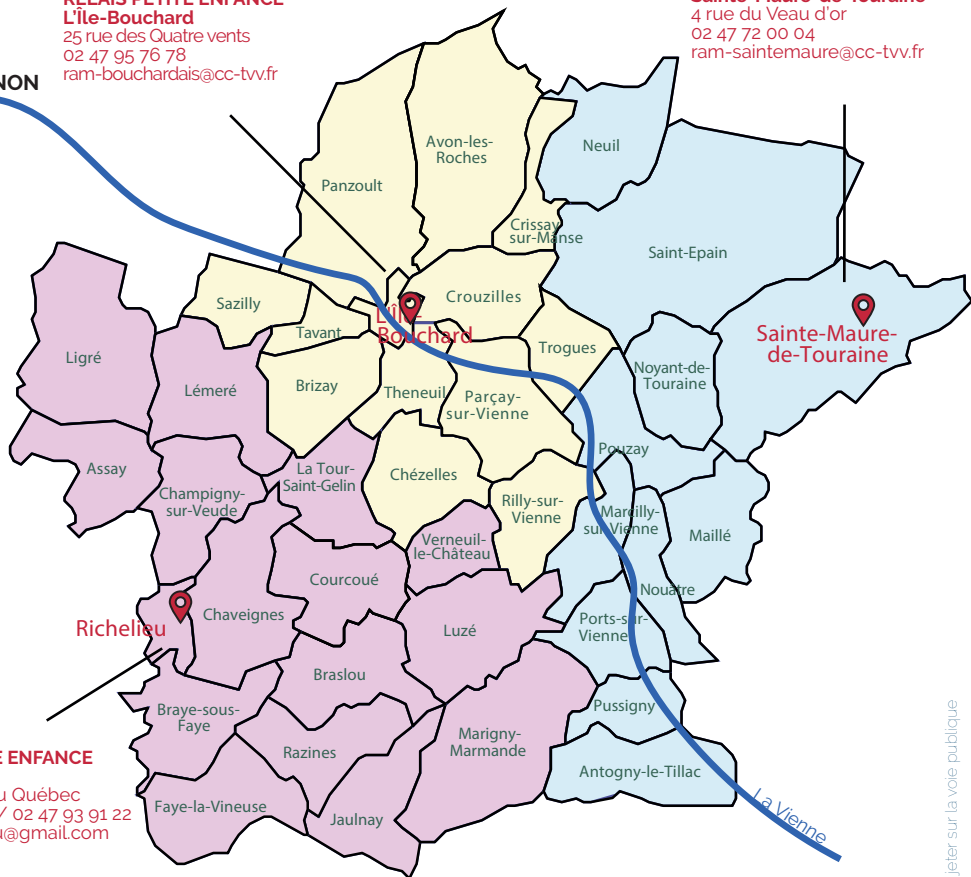

Les antennes Relais Petite Enfance sur le territoire

**RELAIS PETITE ENFANCE
L'île-Bouchard**
25 rue des Quatre vents
02 47 95 76 78
ram-bouchardais@cc-tvv.fr

**RELAIS PETITE ENFANCE
Sainte-Maure-de-Touraine**
4 rue du Veau d'or
02 47 72 00 04
ram-saintemaure@cc-tvv.fr

CHINON

**RELAIS PETITE ENFANCE
Richelieu**
3 bis avenue du Québec
06 72 98 13 41 / 02 47 93 91 22
ram.ccrichelieu@gmail.com