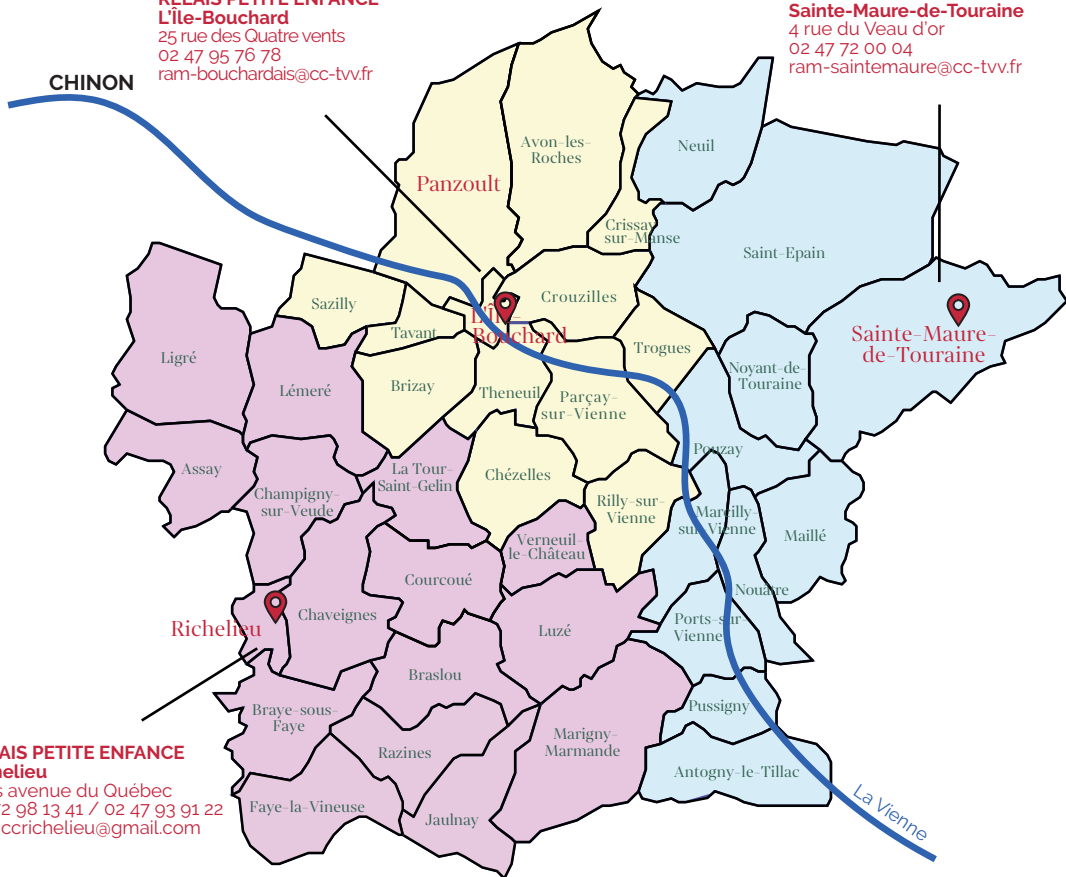

Les antennes Relais Petite Enfance sur le territoire

**RELAIS PETITE ENFANCE
L'île-Bouchard**
25 rue des Quatre vents
02 47 95 76 78
ram-bouchardais@cc-ttv.fr

**RELAIS PETITE ENFANCE
Sainte-Maure-de-Touraine**
4 rue du Veau d'or
02 47 72 00 04
ram-saintemaure@cc-ttv.fr

CHINON

Richelieu

Sainte-Maure-de-Touraine

**RELAIS PETITE ENFANCE
Richelieu**
3 bis avenue du Québec
06 72 98 13 41 / 02 47 93 91 22
ram.ccrichelieu@gmail.com