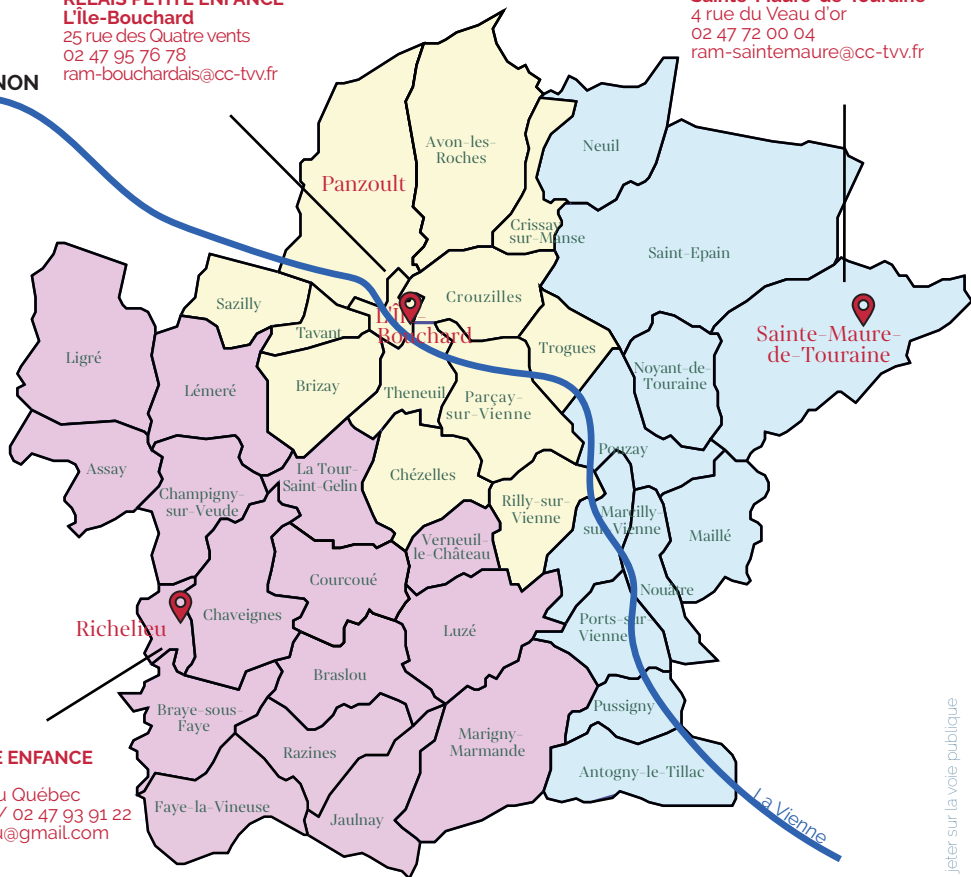

Les antennes Relais Petite Enfance sur le territoire

**RELAIS PETITE ENFANCE
L'île-Bouchard**
25 rue des Quatre vents
02 47 95 76 78
ram-bouchardais@cc-ttv.fr

**RELAIS PETITE ENFANCE
Sainte-Maure-de-Touraine**
4 rue du Veau d'or
02 47 72 00 04
ram-saintemaure@cc-ttv.fr

CHINON

**RELAIS PETITE ENFANCE
Richelieu**
3 bis avenue du Québec
06 72 98 13 41 / 02 47 93 91 22
ram.ccrichelieu@gmail.com