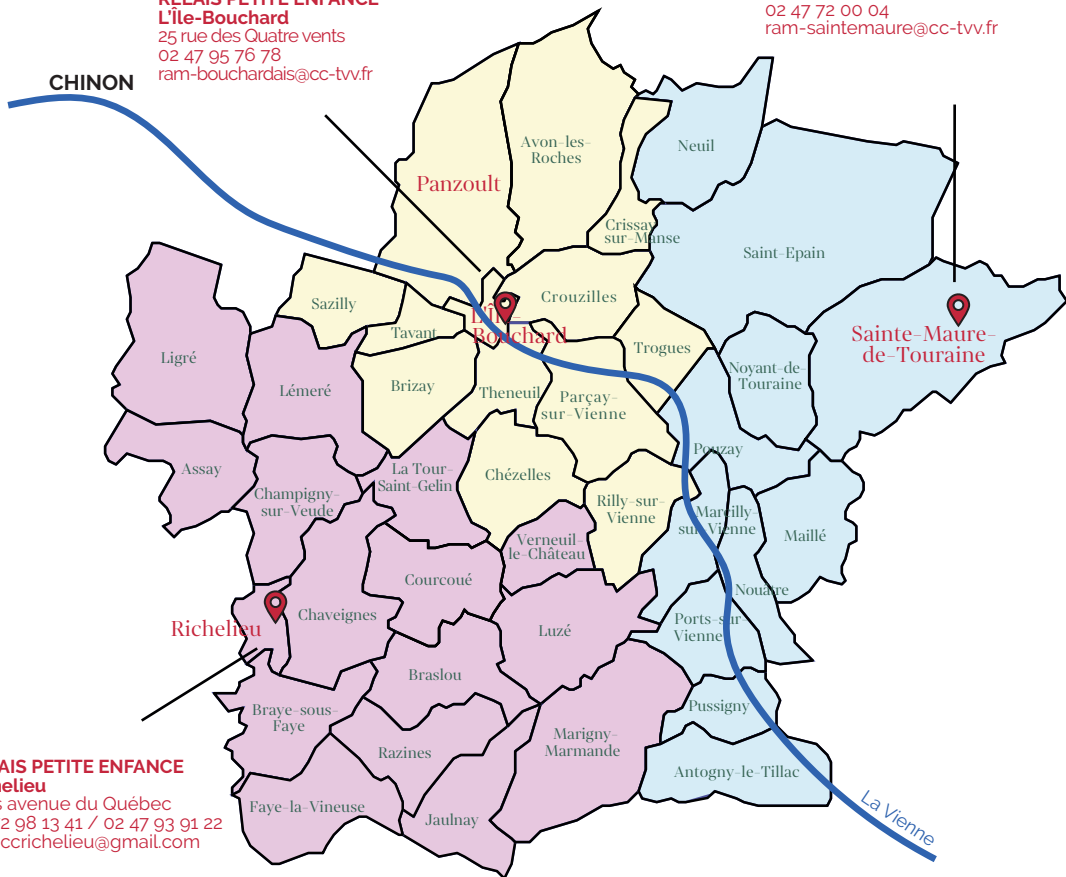

Les antennes Relais Petite Enfance sur le territoire

**RELAIS PETITE ENFANCE
L'île-Bouchard**
25 rue des Quatre vents
02 47 95 76 78
ram-bouchardais@cc-ttv.fr

**RELAIS PETITE ENFANCE
Sainte-Maure-de-Touraine**
4 rue du Veau d'or
02 47 72 00 04
ram-saintemaure@cc-ttv.fr

CHINON

Richelieu

**RELAIS PETITE ENFANCE
Richelieu**
3 bis avenue du Québec
06 72 98 13 41 / 02 47 93 91 22
ram.ccrichelieu@gmail.com