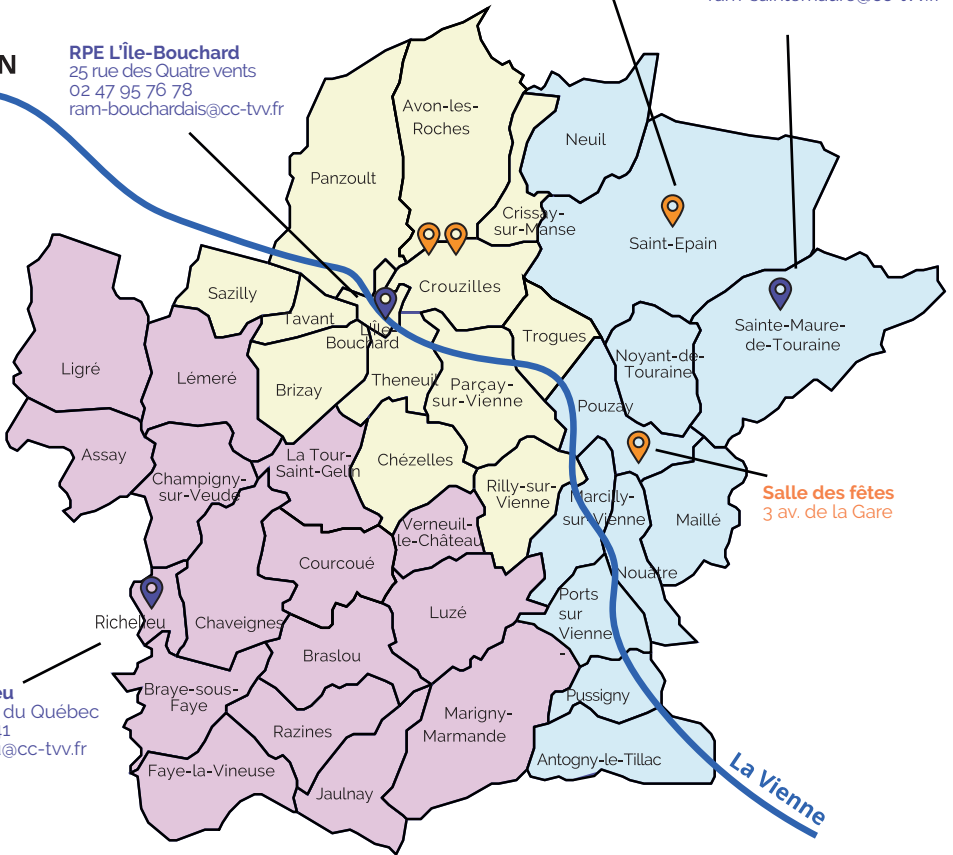

événements du programme
Parentalité

ateliers des RPE

communes rattachées au RPE
de Sainte-Maure-de-Touraine

communes rattachées au RPE
de Richelieu

communes rattachées au RPE
de L'Île-Bouchard

**Forêt de
Montgoger**

RPE Ste-Maure

4 rue du Veau d'or
02 47 72 00 04
ram-sainte-maure@cc-tvv.fr

CHINON

RPE L'Île-Bouchard

25 rue des Quatre vents
02 47 95 76 78
ram-bouchardais@cc-tvv.fr

RPE Richelieu

3 bis avenue du Québec
06 72 98 13 41
rpe-richelieu@cc-tvv.fr

**Salle des fêtes
3 av. de la Gare**

TOURAINES VAL DE VIENNE
Communauté de communes
cc-tvv.fr