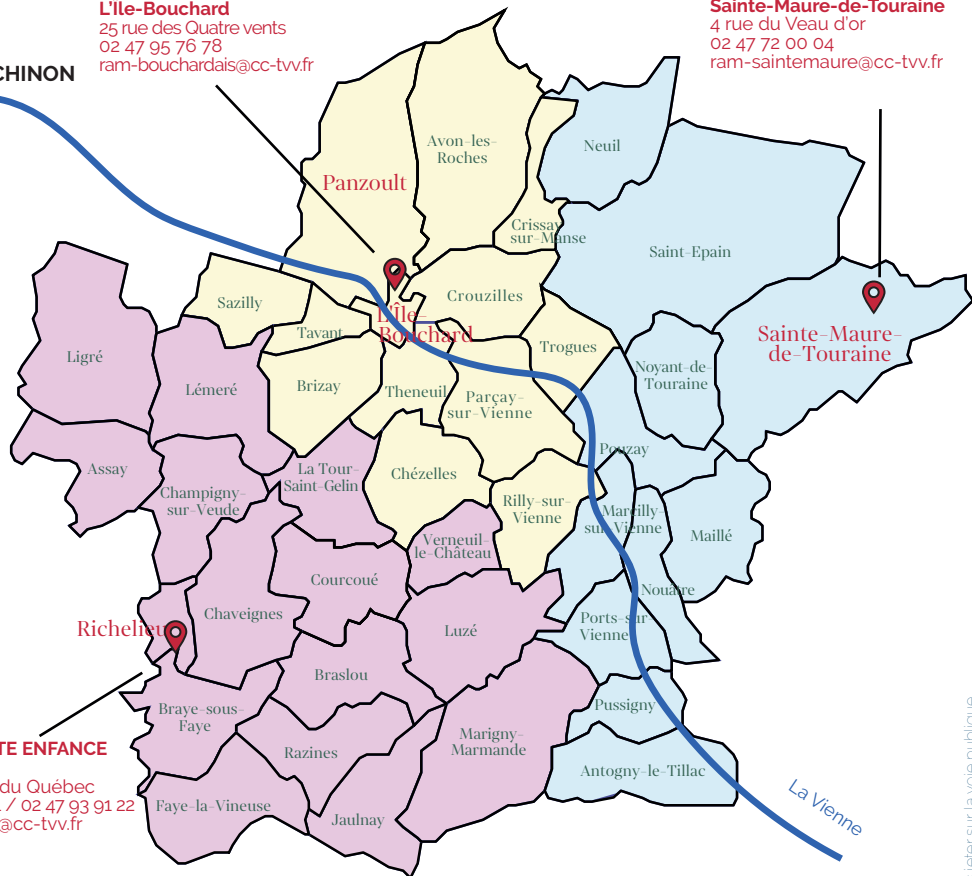

Les antennes Relais Petite Enfance sur le territoire

RELAIS PETITE ENFANCE L'île-Bouchard

25 rue des Quatre vents
02 47 95 76 78
ram-bouchardais@cc-tvv.fr

RELAIS PETITE ENFANCE Sainte-Maure-de-Touraine

4 rue du Veau d'or
02 47 72 00 04
ram-saintemaure@cc-tvv.fr

CHINON

Richelieu

Sainte-Maure-de-Touraine

La Vienne

RELAIS PETITE ENFANCE Richelieu

3 bis avenue du Québec
06 72 98 13 41 / 02 47 93 91 22
rpe-richelieu@cc-tvv.fr