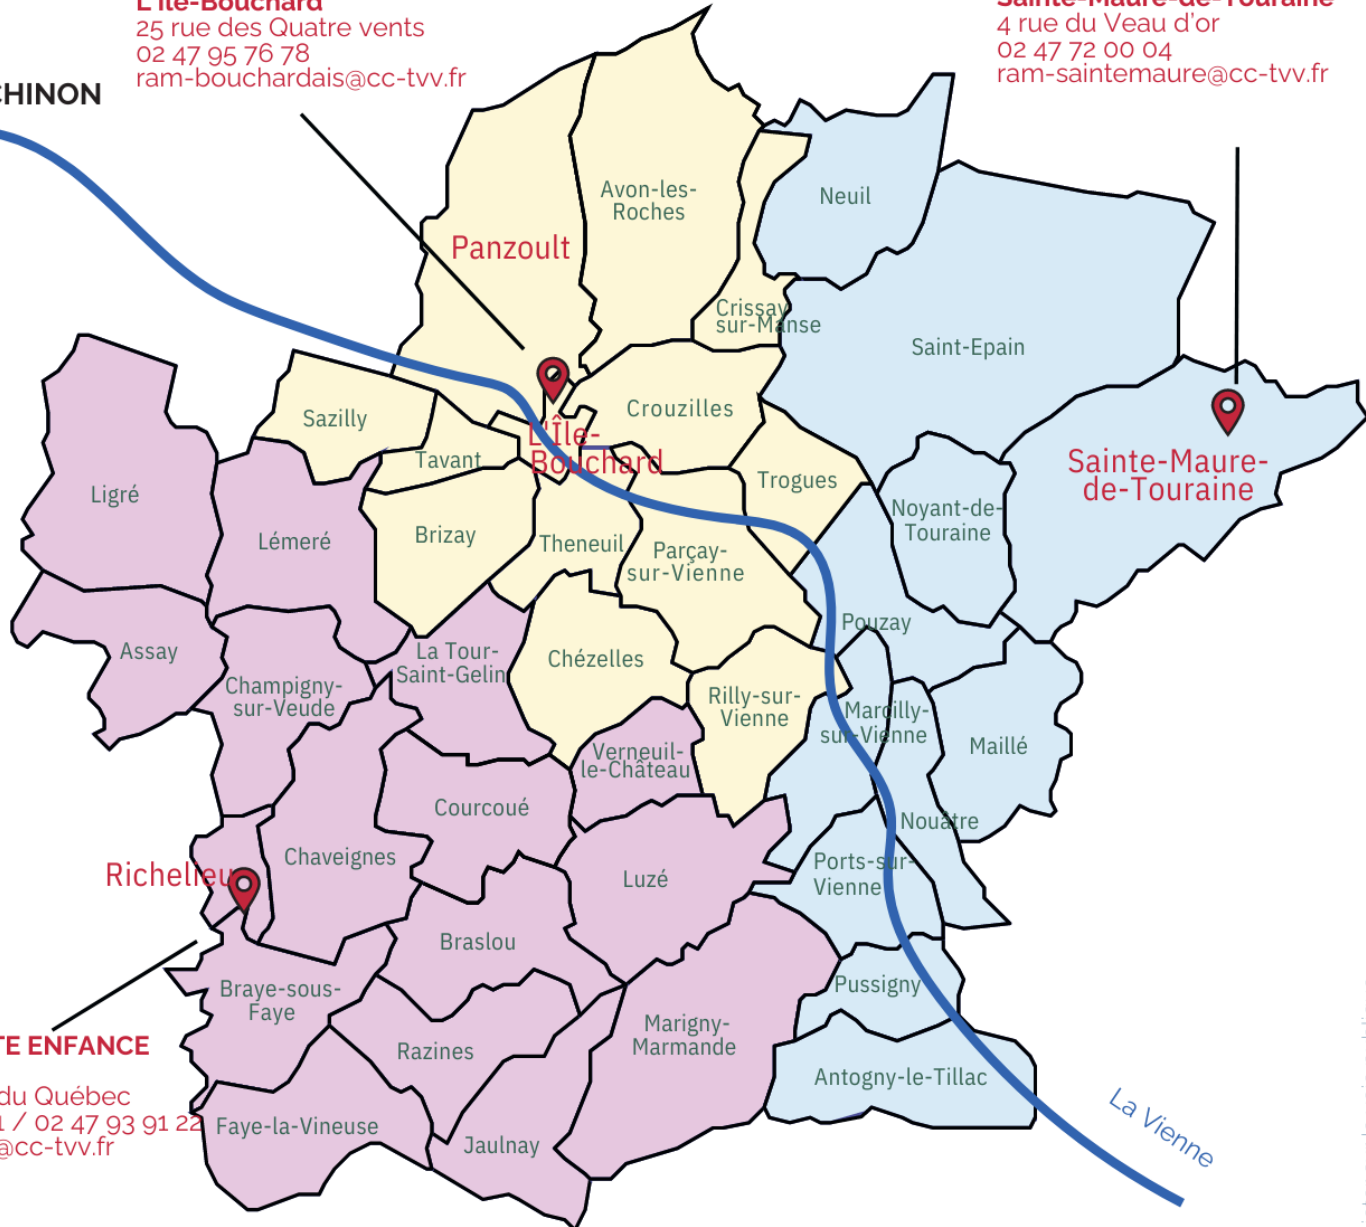

Les antennes Relais Petite Enfance sur le territoire

**RELAIS PETITE ENFANCE
L'Île-Bouchard**
25 rue des Quatre vents
02 47 95 76 78
ram-bouchardais@cc-tvv.fr

**RELAIS PETITE ENFANCE
Sainte-Maure-de-Touraine**
4 rue du Veau d'or
02 47 72 00 04
ram-saintemaure@cc-tvv.fr

CHINON

**RELAIS PETITE ENFANCE
Richelieu**
3 bis avenue du Québec
06 72 98 13 41 / 02 47 93 91 22
rpe-richelieu@cc-tvv.fr