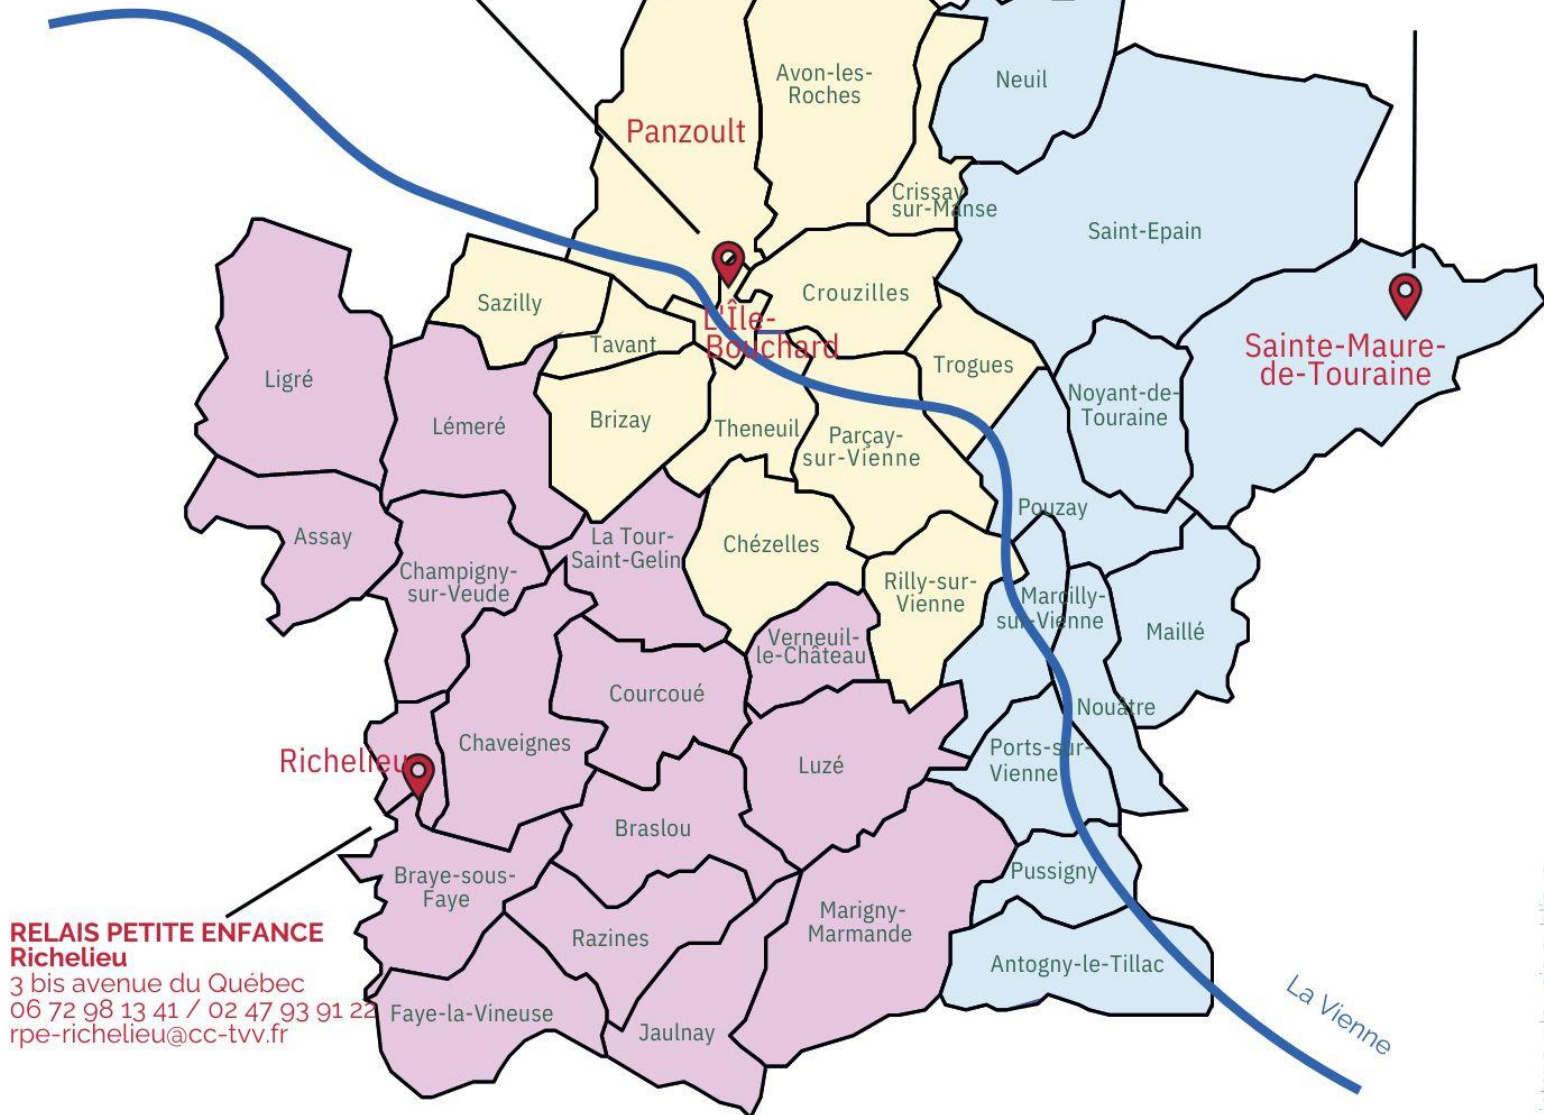

Les antennes Relais Petite Enfance sur le territoire

CHINON

**RELAIS PETITE ENFANCE
L'Île-Bouchard**
25 rue des Quatre vents
02 47 95 76 78
ram-bouchardais@cc-tvv.fr

**RELAIS PETITE ENFANCE
Sainte-Maure-de-Touraine**
4 rue du Veau d'or
02 47 72 00 04
ram-saintemaure@cc-tvv.fr